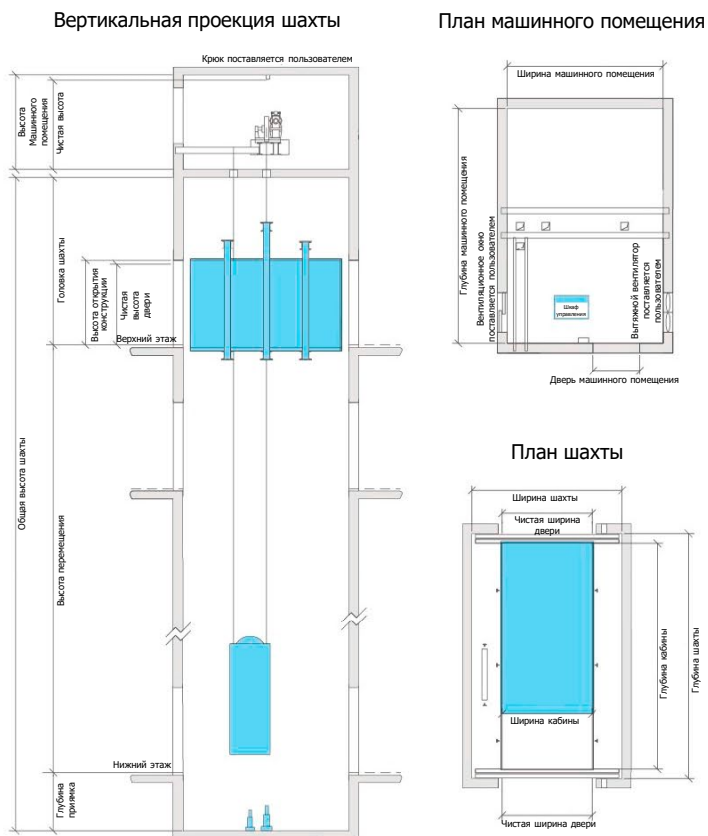

## Автомобильные лифты

## Кухонные лифты

Таблица параметров автомобильного лифта

Грузоподъемность (кг)	Скорость (м/с)	Мощность двигателя (кВт)	Чистый размер шахты	Чистый размер кабины	Глубина приямка	Высота верхней части	Степень открытия двери	Размер машинного помещения	Примечание
			ШхГ	ШхГхВ			ШхВ	ШхГхВ	
3000	0,25/0,5	18,5	4200х6800	2600х6000	1600	4800	2400х2400	4200х6800х3000	открытие в центре, 4 створки
5000	0,25	22	4700х6800	3100х6000	1800	5500	2600х2400	4700х6800х3000	открытие в центре, 4 створки

Таблица параметров кухонного лифта

Грузоподъемность (кг)	Скорость (м/с)	Мощность двигателя (кВт)	Чистый размер шахты	Чистый размер кабины	Глубина приямка	Высота верхней части	Степень открытия двери	Размер машинного помещения
			ШхГ	ШхГхВ			ШхВ	ШхГхВ
100	0,4	1,5	1300х950	750х800	800	3000	750х1000	1300х950х2000
200	0,4	1,5	1450х1100	900х950	1000	3000	900х1200	1450х1100х2000
300	0,4	1,5	1550х1200	1000х1050	1000	3000	1000х1200	1550х1200х2000