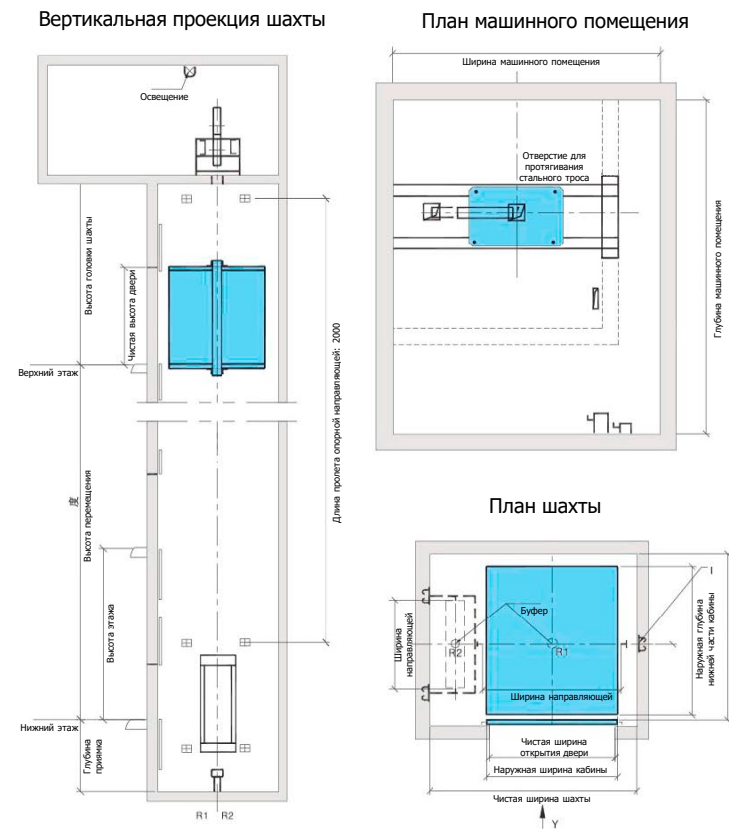

## Кухонные лифты

Таблица параметров автомобильного лифта

Грузоподъемность (кг)	Скорость (м/с)	Мощность двигателя (кВт)	Чистый размер шахты	Чистый размер кабины	Глубина приямка	Высота верхней части	Степень открытия двери	Размер машинного помещения	Примечание
			ШхГ	ШхГхВ			ШхВ	ШхГхВ	
3000	0,25/0,5	18,5	4200х6800	2600х6000	1600	4800	2400х2400	4200х6800х3000	открытие в центре, 4 створки
5000	0,25	22	4700х6800	3100х6000	1800	5500	2600х2400	4700х6800х3000	открытие в центре, 4 створки

Таблица параметров кухонного лифта

Грузоподъемность (кг)	Скорость (м/с)	Мощность двигателя (кВт)	Чистый размер шахты	Чистый размер кабины	Глубина приямка	Высота верхней части	Степень открытия двери	Размер машинного помещения
			ШхГ	ШхГхВ			ШхВ	ШхГхВ
100	0,4	1,5	1300х950	750х800	800	3000	750х1000	1300х950х2000
200	0,4	1,5	1450х1100	900х950	1000	3000	900х1200	1450х1100х2000
300	0,4	1,5	1550х1200	1000х1050	1000	3000	1000х1200	1550х1200х2000